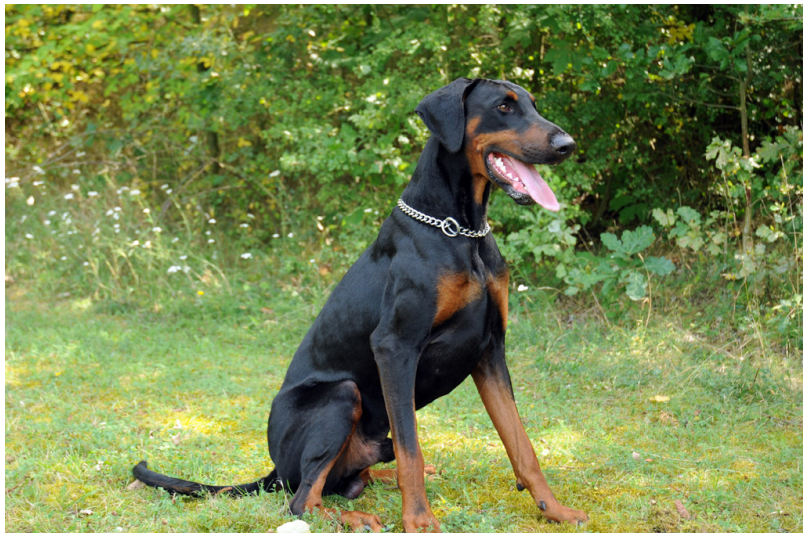

Benedict Bradley Bobrava

Napsal uživatel rt

Pátek, 16 Červen 2017 22:23 - Aktualizováno Pondělí, 11 Květen 2020 06:20

IGP 1, SPr 1, BH

Benedict Bradley Bobrava

Napsal uživatel rt

Pátek, 16 Červen 2017 22:23 - Aktualizováno Pondělí, 11 Květen 2020 06:20

datum nar.: **25.4.2016**

CHS: [Bobrava](#)

chovatel: [Roman Tkačuk](#)

č. zápisu: **CMKU/DB/10702/16**

tet.č.: **0702**

č.mikročipu: -□ **203098100378573**

pohlaví: **pes**

barva: **černá**